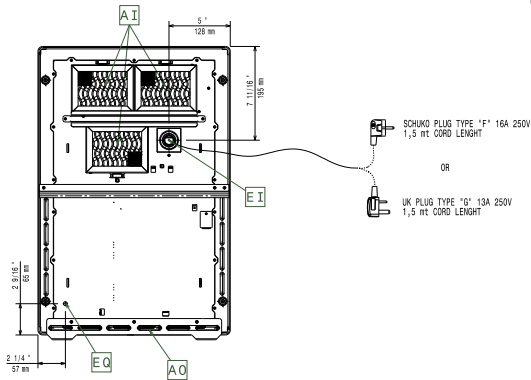

HYVÄKSYNTÄ: _____

Päältä

Sivulta

EI = Sähköliitäntä
EO = Sähkön ulostulo

Other

Sähkö

Jännite:

600879 (EIHAEEMCS) 220-240 V/1N ph/50-60 Hz

Avaintieto

Ulkomitat, leveys:

400 mm

Ulkomitat, syvyys:

600 mm

Ulkomitat, korkeus:

152 mm

Nettopaino: