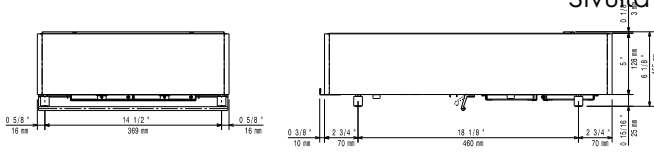

Sivulta

EI = Sähköliitäntä
EO = Sähkön ulostulo