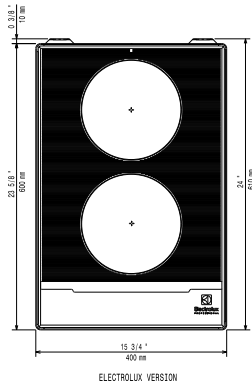

Päältä

Sivulta

EI = Sähköliitäntä
EO = Sähkön ulostulo

Other

Sähkö

Jännite:

600879 (EIHAEEMCS) 220-240 V/1N ph/50-60 Hz

Kokonaisteho:

3.5 kW

Etulevyn teho:

3.5 kW

Takalevyn teho:

3.5 kW

Liitäntätyyppi:

CE-SCHUKO

Avaintieto

Ulkomitat, leveys:

400 mm

Ulkomitat, syvyys:

600 mm

Ulkomitat, korkeus:

152 mm

Nettopaino:

19.5 kg